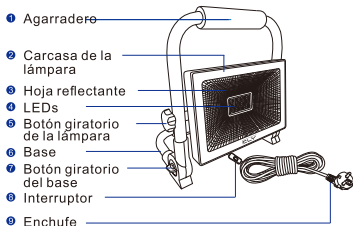

Gracias por comprar el producto de CLY, para asegurar su experiencia perfecta, por favor siga las instrucciones para instalar y perfeccionar.

Si tiene alguna problema sobre este producto, por favor contáctenos por primero. Nuestro equipo de posventa se pondrá en contacto con usted de inmediato y resolverá cualquier problema relacionado con el producto.

Parámetros del producto

Modelo del producto	FLC-020	FLC-030	FLC-050	FLC-060
Potencia	20W	30W	50W	60W
Temperatura de color	6000K	6000K	6000K	6000K
Flujo luminoso	2000LM	3000LM	5000LM	6000LM
Longitud de cable	5m	5m	5m	5m

Introducción

1. Introducción de la estructura del producto