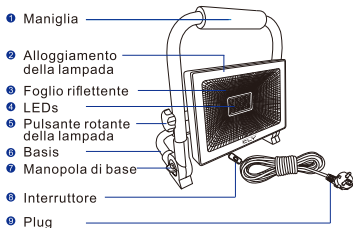

Grazie per aver acquistato il prodotto CLY, per garantire la tua esperienza perfetta, segui le istruzioni per l'installazione e la perfezione.

In caso di problemi con questo prodotto, si prega di contattarci prima. Il nostro team post-vendita ti contatterà immediatamente e risolverà qualsiasi problema relativo al prodotto.

Parametri del prodotto

Modello del prodotto	FLC-020	FLC-030	FLC-050	FLC-060
Potenza	20W	30W	50W	60W
Temperatura di colore	6000K	6000K	6000K	6000K
Flusso luminoso	2000LM	3000LM	5000LM	6000LM
Lunghezza del cavo	5m	5m	5m	5m

Introduction

1. Introduzione