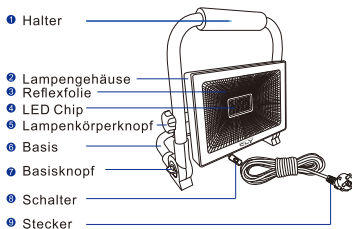

1. Product structure introduction

2. Power switch ON / OFF

3. Impact resistant product housing

Cautions

- The luminaire should be positioned at suggested installation height, please do not prolonged stare into the luminaire for more than 3 seconds within 2 meters.
- The light source is not replaceable, when it reaches the end of its life, the whole luminaire needs to be replaced.

1. Produktstruktur Einführung

2. Netzschalter EIN / AUS

3. Die Produktschale ist stoßfest.

Vorsichtsmaßnahmen

1. Die Lampe sollte auf der empfohlenen Einbauhöhe aufgestellt werden. Starren Sie die Lampe nicht länger als 3 Sekunden innerhalb von 2 Metern an.
2. Die Lichtquelle ist nicht austauschbar. Wenn die Lebensdauer erreicht ist, muss die gesamte Lampe ausgetauscht werden.