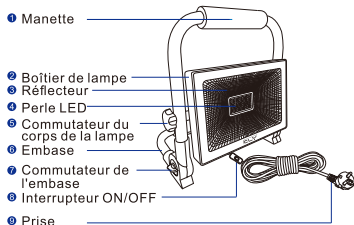

Merci d'avoir acheté des produits CLY. Pour garantir une expérience parfaite, suivez les instructions suivantes pour réaliser la procédure d'installation.

Si vous avez des questions sur ce produit, veuillez contacter le service clientèle de CLY via clysales01@clytools.com, et nous le résoudrons pour vous dans les plus brefs délais.

Données Techniques

Modèle de produit	FLC-020	FLC-030	FLC-050	FLC-060
Puissance	20W	30W	50W	60W
Température de couleur	6000K	6000K	6000K	6000K
Flux lumineux	2000LM	3000LM	5000LM	6000LM
Longueur de câble	5m	5m	5m	5m

Introduction

1. Structure du produit