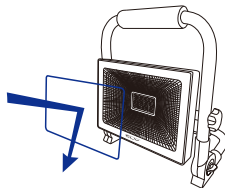

Introducción

1. Introducción de la estructura del producto

2. Interruptor de encendido ON / OFF

3. La carcasa del producto es resistente al impacto

Atención

1. La lámpara debe colocarse a la altura de instalación recomendada. No lo mire durante más de 3 segundos a menos de 2 metros.
2. La fuente de luz no es reemplazable, cuando se alcanza la vida útil, se debe reemplazar toda la lámpara.