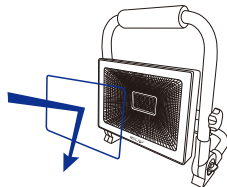

Introduction

1. Introduzione

2. Interruttore di alimentazione ON / OFF

3. L'alloggiamento del prodotto è resistente agli urti

Avvertenze

1. L'apparecchio di illuminazione deve essere posizionato all'altezza di installazione consigliata, non fissare a lungo l'apparecchio per più di 3 secondi entro 2 metri.
2. La sorgente luminosa non è sostituibile, quando raggiunge la fine della sua vita, l'intero apparecchio deve essere sostituito.