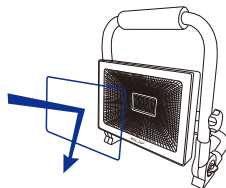

1. Produktstruktur Einführung

2. Netzschalter EIN / AUS

3. Die Produktschale ist stoßfest.

Vorsichtsmaßnahmen

1. Die Lampe sollte auf der empfohlenen Einbauhöhe aufgestellt werden. Starren Sie die Lampe nicht länger als 3 Sekunden innerhalb von 2 Metern an.
2. Die Lichtquelle ist nicht austauschbar. Wenn die Lebensdauer erreicht ist, muss die gesamte Lampe ausgetauscht werden.