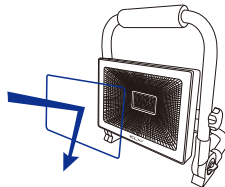

Introduction

1. Structure du produit

2. Interrupteur d'alimentation ON / OFF

3. Coquille du produit résistance à l'impact

Attention

1. La lampe doit être placée à la hauteur d'installation recommandée. Ne la fixez pas plus de 3 secondes à moins de 2 mètres.
2. La source lumineuse n'est pas remplaçable, lorsque la durée de vie est atteinte, toute la lampe doit être remplacée.